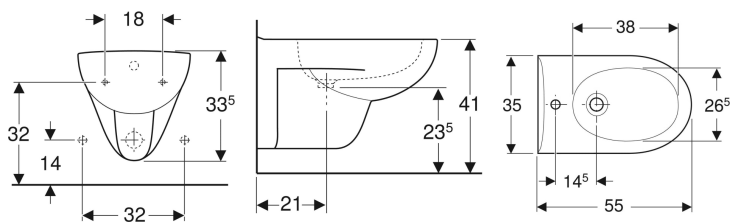

Подвесное биде Geberit Renova

Образец

Цели применения

- Для смесителей с гибкой подводкой отверстием с гибкими соединительными шлангами

Характеристики

- Подвесной

- Завышенный керамический верхний край 41 см при стандартной высоте крепления
- Расстояние до пола 7 см

Технические характеристики

Материал | Сантехнический фарфор

Арт. №	Цвет / поверхность	Перелив	В	Н	Т
233040000	Белый	На виду	35 см	33.5 см	55 см

Принадлежности

- Крепеж Geberit для подвесных унитазов и подвесных биде